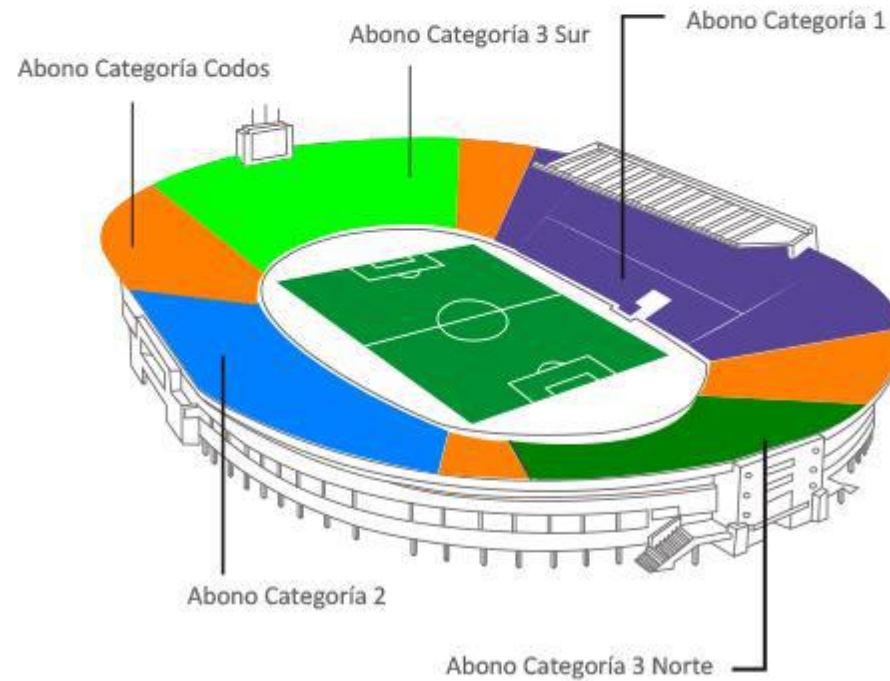

ESTADIO REGIONAL

ANTOFAGASTA

AV. ANGAMOS S/N, ANTOFAGASTA

ESTADIO MUNICIPAL

CONCEPCIÓN

AV. IGNACIO COLLAO ESQ. CALLE TEGUALDA, CONCEPCIÓN

ESTADIO LA PORTADA

LA SERENA

AV JOSÉ MANUEL BALMACEDA S/N

ESTADIO MONUMENTAL

SANTIAGO DE CHILE

AV. MARATHON 5300

ESTADIO NACIONAL

SANTIAGO DE CHILE

AV. GRECIA #2001, SANTIAGO.

ESTADIO EL TENIENTE

RANCAGUA

AV. CAPITÁN RAMÓN FREIRE S/N, RANCAGUA

ESTADIO GERMAN BECKER

TEMUCO

AVENIDA PABLO NERUDA 0, TEMUCO, ARAUCANÍA

ESTADIO ELIAS FIGUEROA

VALPARAÍSO

AV. GUILLERMO GONZÁLEZ DE HONTANEDA ESQUINA
LEOPOLDO CARVALLO S/N